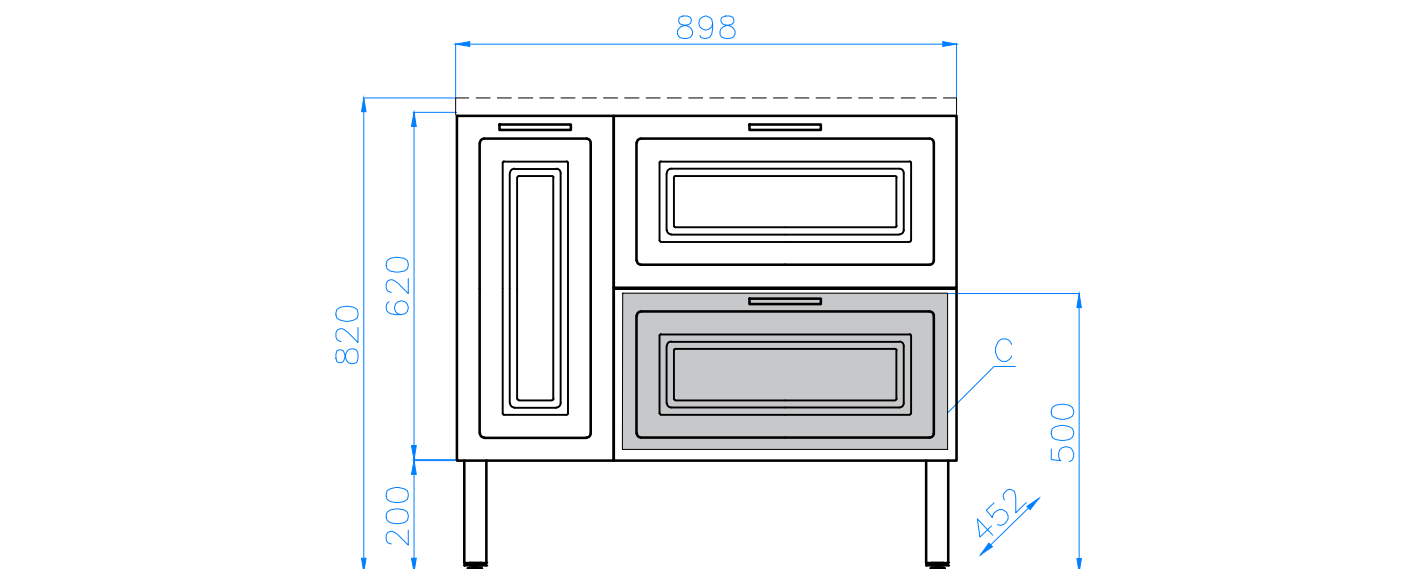

тумба Альба
Барселона 90-2
с корзиной напольная
правая

C — место подвода воды и слив